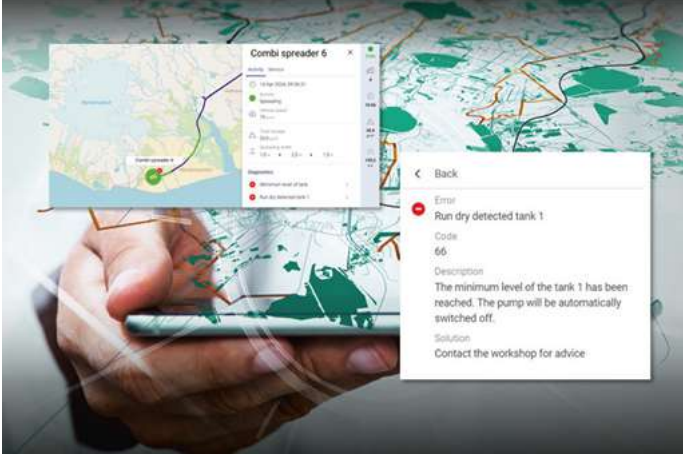

Etädiagnostiikka

Maksimaalinen koneen käyttöaika ja pidempi käyttöikä

Kestävien ratkaisujen löytäminen on ratkaisevan tärkeää maailmassa, jossa vastuu teiden ja kaupunkien esteettömyydestä, turvallisuudesta ja jäättömyydestä kasvaa jatkuvasti. Etädiagnostiikkaratkaisumme avulla voit nopeasti tunnistaa viat ja reagoida niihin, mikä minimoi kalliit käyttökatkokset. Varmistamalla säännöllisen ja oikea-aikaisen huollon pyrimme yhdessä koneiden optimaaliseen suorituskykyyn.

Etusi

- **Nopea ja ennakoiva** vikojentunnistaminen, mikä minimoi kalliit käyttökatkokset.
- **Toiminnan tehokkuuden lisääminen**, koska ongelmat voidaan diagnosoida ja ratkaista etänä.
- **Vähentää seisokkiaikoja** tarvittavien osien nopeamman toimituksen ansiosta.
- **Liitettyjen koneiden** avulla voit seurata koneiden sijaintia ja optimoida niiden käytön. Reaaliaikainen seuranta pitää sinut ajan tasalla koneidesi toiminnasta ja tilasta. Käytä ennalta suunniteltuja reittejä, skenaarioita eri sääolosuhteita tai sijainteja varten, käytä parantavaa-ennaltaehkäisevää ja vertaa todellisuutta suunnitelmaan.

Ominaisuudet

Koneen suorituskyvyn etävalvonta

Etävalvonta tarkistaa jatkuvasti koneiden kunnan kentällä. Nämä tiedot näkyvät IntelliOPS-alustassa kaluston ja toiminnan hallintaa varten. Sähkökäyttöisiä levittämiä käytettäessä välitetään akkupaketin tärkeitä arvoja: lämpötila, varaustila, terveydentila jne. Mahdolliset vikailmoitukset lähetetään toimintaohjeineen. Mahdollisten ongelmien etädiagnoosi vähentää fyysisten toimenpiteiden tarvetta ja säästää arvokasta aikaa. Kunnossapitäjä voi ryhtyä toimenpiteisiin ennen vakavien ongelmien syntymistä ja odottamatta suurempia korjauskustannuksia.